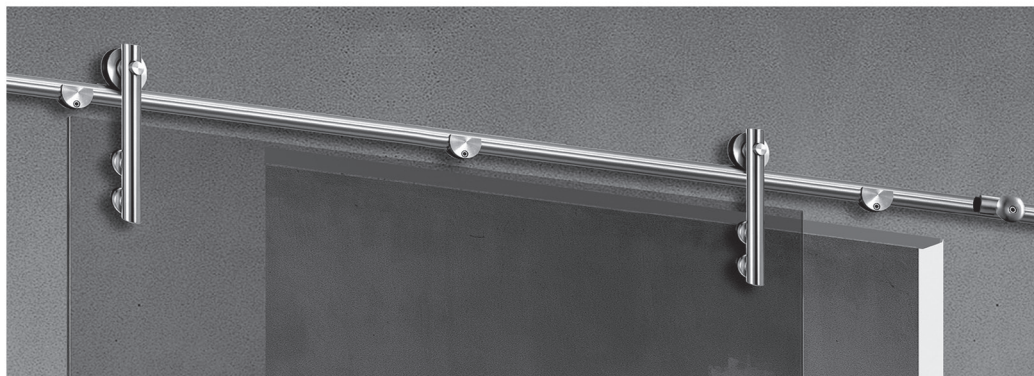

SC2200

SISTEMA DE CORRER

SC2205:
ROLAMENTO