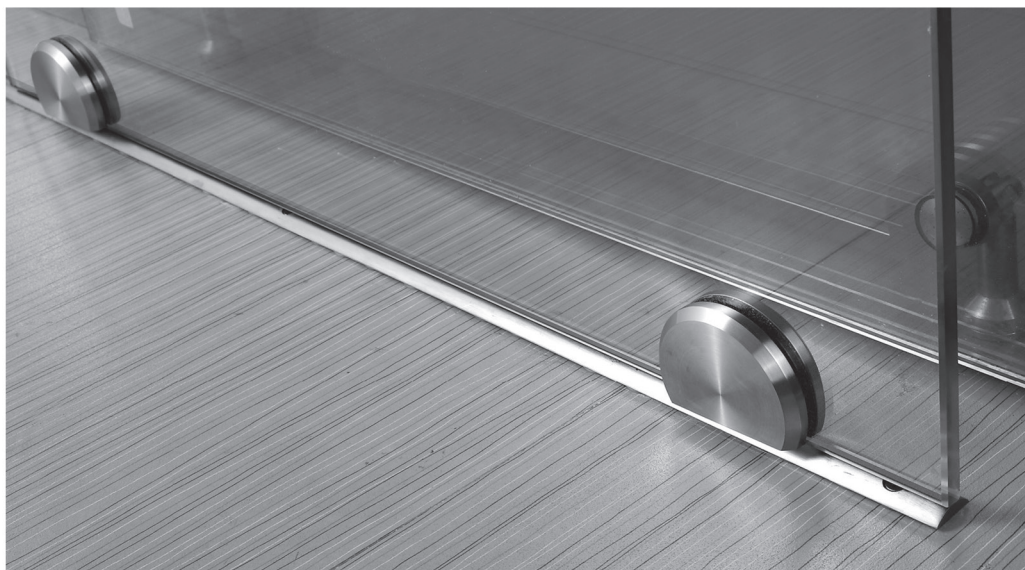

SC3209:
TOPO FIXAÇÃO

SC3210:
TOPO P/ VIDRO 90°

SC3211:
ESQUADRO

SC3212:
TUBO 30X10

SC3300

SISTEMA DE CORRER NO PAVIMENTO

SC3305:
ROLAMENTO

SC3306:
PERFIL INFERIOR