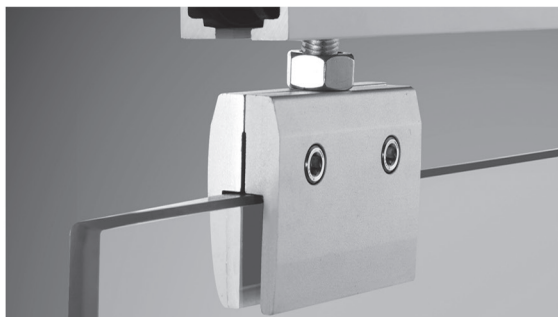

SC1002

SC1003

SC1004

SC1107:
ROLAMENTO

SC1505:
ROLAMENTO C/
ACESSÓRIO

SC1109:
BATENTE

SC1110:
TOPO DE REMATE
SIMPLES

SC1111:
TOPO DE REMATE
CALHA + FIXO

SC1112:
TOPO DE FIXAÇÃO

SC1113:
ESQUADRO 90°

SC1114:
GUIA

SC1115:
PEÇA P/VIDRO FIXO

SC1500:
KIT P/PORTA DE
CORRER

REFERÊNCIA:

SC1600

SISTEMA DE CORRER