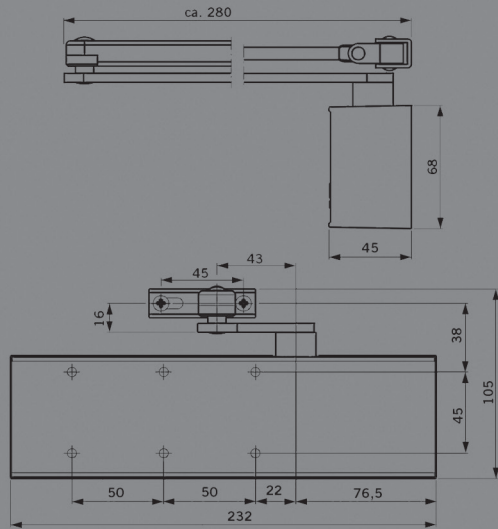

REFERÊNCIA: DORMA
BTS80
MOLA HIDRÁULICA
PARA PAVIMENTO

REFERÊNCIA:
GEZE
TS 500 NV
TS 500
MOLA HIDRÁULICA
PARA PAVIMENTO COM E SEM PARAGEM

REFERÊNCIA:
SEVAX
MINOS
MOLA HIDRÁULICA
PARA PAVIMENTO

REFERÊNCIA:
MUSTAD
8610
MOLA HIDRÁULICA
PARA PAVIMENTO

REFERÊNCIA:
TS71
MOLA AÉREA