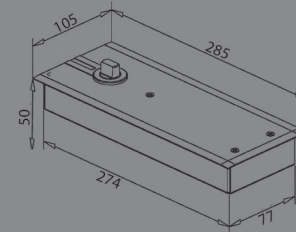

REFERÊNCIA: DORMA
BTS80
MOLA HIDRÁULICA
PARA PAVIMENTO

REFERÊNCIA:
GEZE
TS 500 NV
TS 500
MOLA HIDRÁULICA
PARA PAVIMENTO COM E SEM PARAGEM

REFERÊNCIA:
GEZE
TS 550 NV
MOLA HIDRÁULICA
PARA PAVIMENTO

REFERÊNCIA:
SEVAX
MINOS
MOLA HIDRÁULICA
PARA PAVIMENTO