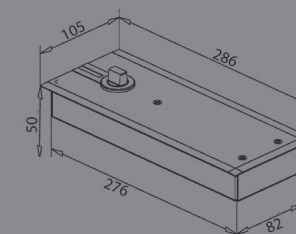

ACM3

MOLA HIDRÁULICA
PARA PAVIMENTO COM E SEM PARAGEM

REFERÊNCIA: DORMA

BTS65

MOLA HIDRÁULICA
PARA PAVIMENTO COM E SEM PARAGEM

REFERÊNCIA: DORMA

BTS75

MOLA HIDRÁULICA
PARA PAVIMENTO COM E SEM PARAGEM