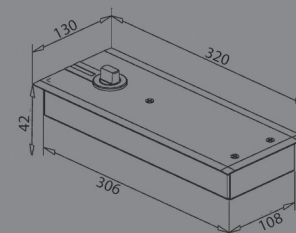

REFERÊNCIA:

ACM2

MOLA HIDRÁULICA
PARA PAVIMENTO COM E SEM PARAGEM