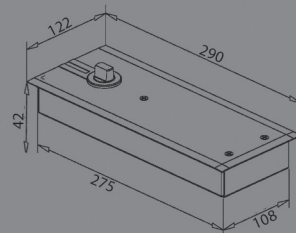

REFERÊNCIA:

ACM1

MOLA HIDRÁULICA
PARA PAVIMENTO COM E SEM PARAGEM