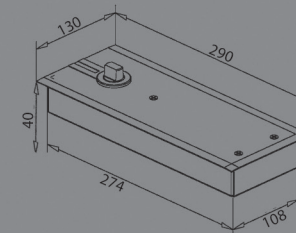

ACM3

MOLA HIDRÁULICA
PARA PAVIMENTO COM E SEM PARAGEM

REFERÊNCIA: DORMA

BTS65

MOLA HIDRÁULICA
PARA PAVIMENTO COM E SEM PARAGEM

REFERÊNCIA: DORMA

BTS75

MOLA HIDRÁULICA
PARA PAVIMENTO COM E SEM PARAGEM