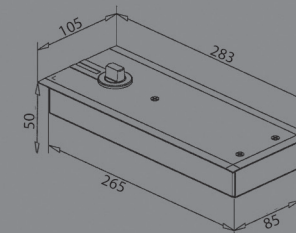

ACM3

MOLA HIDRÁULICA
PARA PAVIMENTO COM E SEM PARAGEM

REFERÊNCIA: DORMA

BTS65

MOLA HIDRÁULICA
PARA PAVIMENTO COM E SEM PARAGEM

REFERÊNCIA: DORMA

BTS75

MOLA HIDRÁULICA
PARA PAVIMENTO COM E SEM PARAGEM