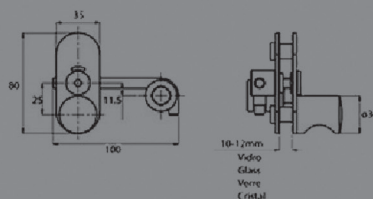

REFERÊNCIA:
FC126
ESCOVADO
FECHO LIVRE/OCUPADO C/ PUXADOR