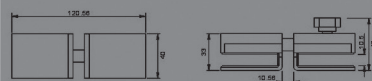

REFERÊNCIA:

FC119

MATE/BRILHO
FECHO + TESTA P/ PAREDE
S/ENTALHE

REFERÊNCIA:

FC120

MATE/BRILHO
FECHO + TESTA P/ VIDRO
S/ENTALHE

REFERÊNCIA:

FC121