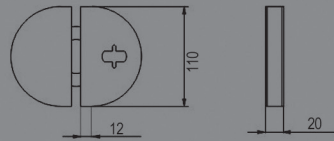

REFERÊNCIA:

FC116

MATE
FECHADURA S7 ENTALHE + TESTA
P/VIDRO

REFERÊNCIA:

FC117

ESCOVADO
FECHO+ TESTA
P/PAREDE