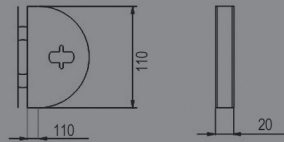

REFERÊNCIA:
FC113
MATE
FECHADURA DE MULETA + TESTA
P/PAREDE

REFERÊNCIA:

FC114

MATE
FECHADURA DE MULETA + TESTA
P/VIDRO

REFERÊNCIA:

FC115

MATE
FECHADURA S/ ENTALHE + TESTA
P/PAREDE

REFERÊNCIA: