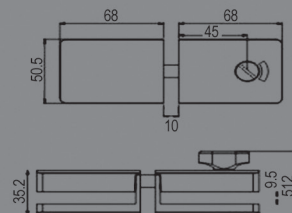

REFERÊNCIA:
FC113
MATE
FECHADURA DE MULETA + TESTA
P/PAREDE

REFERÊNCIA:

FC114

MATE
FECHADURA DE MULETA + TESTA
P/VIDRO

REFERÊNCIA:

FC115

MATE
FECHADURA S/ ENTALHE + TESTA
P/PAREDE

REFERÊNCIA: