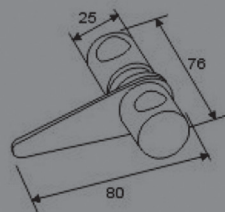

REFERÊNCIA:

FC122

MATE/BRILHO
FECHO S/ENTALHE