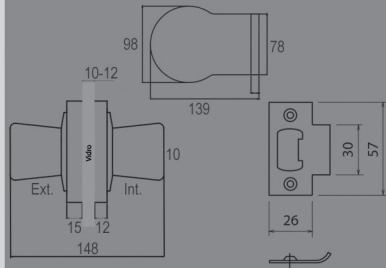

ALUMINIO
FECHADURA C/MULETA + TESTA
P/PAREDE

REFERÊNCIA:

FC132

ALUMINIO
TESTA P/ FECHADURA REF*FC131
P/VIDRO

REFERÊNCIA:

FC133

ALUMINIO
FECHADURA DE PUNHO
P/VIDRO

REFERÊNCIA:
FC134
ALUMINIO
FECHADURA DE PUNHO
P/VIDRO