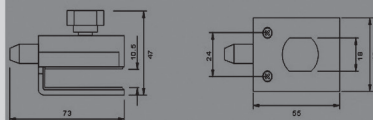

REFERÊNCIA:

FC119

MATE/BRILHO
FECHO + TESTA P/ PAREDE
S/ENTALHE