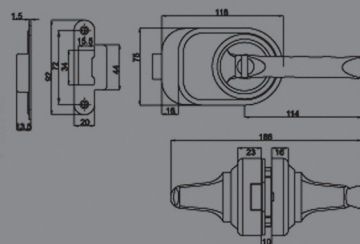

ALUMINIO
FECHADURA C/MULETA + TESTA
P/PAREDE

REFERÊNCIA:

FC132

ALUMINIO
TESTA P/ FECHADURA REF*FC131
P/VIDRO

REFERÊNCIA:

FC133

ALUMINIO
FECHADURA DE PUNHO
P/VIDRO

REFERÊNCIA:
FC134
ALUMINIO
FECHADURA DE PUNHO
P/VIDRO