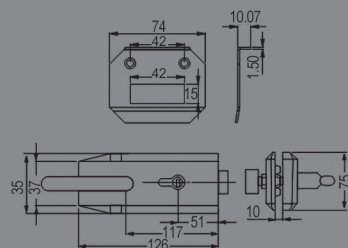

REFERÊNCIA:
FC113
MATE
FECHADURA DE MULETA + TESTA
P/PAREDE

REFERÊNCIA:

FC114

MATE
FECHADURA DE MULETA + TESTA
P/VIDRO

REFERÊNCIA:

FC115

MATE
FECHADURA S/ ENTALHE + TESTA
P/PAREDE

REFERÊNCIA: