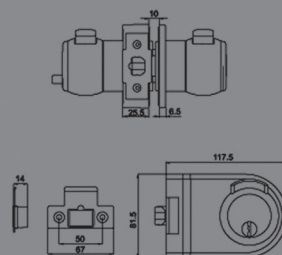

REFERÊNCIA:

FC129

FECHADURA BRANCO/PRETO

REFERÊNCIA:

FC130

TESTA FECHADURA BRANCO/PRETO

REFERÊNCIA:

FC131

ALUMINIO
FECHADURA C/MULETA + TESTA
P/PAREDE

REFERÊNCIA:

FC132

ALUMINIO
TESTA P/ FECHADURA REF*FC131
P/VIDRO

REFERÊNCIA:

FC133

ALUMINIO
FECHADURA DE PUNHO
P/VIDRO