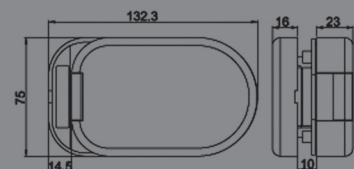

ALUMINIO
FECHADURA C/MULETA + TESTA
P/PAREDE

REFERÊNCIA:

FC132

ALUMINIO
TESTA P/ FECHADURA REF*FC131
P/VIDRO

REFERÊNCIA:

FC133

ALUMINIO
FECHADURA DE PUNHO
P/VIDRO

REFERÊNCIA:
FC134
ALUMINIO
FECHADURA DE PUNHO
P/VIDRO