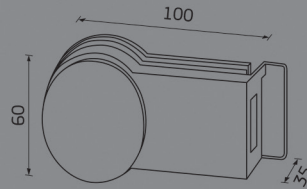

REFERÊNCIA:
FC137
FECHADURA ELETROMAGNETICA