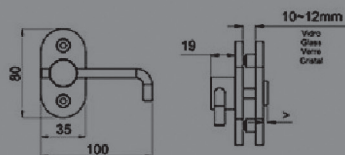

REFERÊNCIA:
FC126
ESCOVADO
FECHO LIVRE/OCUPADO C/ PUXADOR