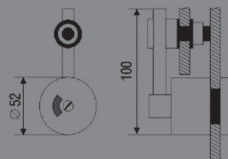

MATE/BRILHO
FECHO

REFERÊNCIA:

FC122

MATE/BRILHO
FECHO S/ENTALHE

REFERÊNCIA:

FC123

MATE/BRILHO
TESTA P/ VIDRO S/ENTALHE

REFERÊNCIA:
FC124
ESCOVADO
FECHO LIVRE/OCUPADO