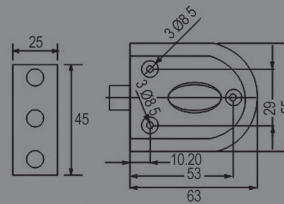

FC116

MATE
FECHADURA S7 ENTALHE + TESTA
P/VIDRO

REFERÊNCIA:

FC117

ESCOVADO
FECHO+ TESTA
P/PAREDE

REFERÊNCIA:

FC118

ESCOVADO
FECHO + FEMEA
P/VIDRO