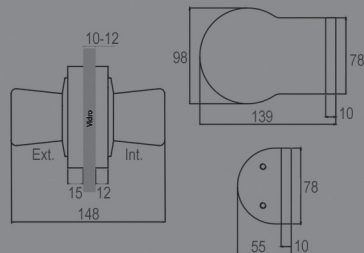

ALUMINIO
FECHADURA C/MULETA + TESTA
P/PAREDE

REFERÊNCIA:

FC132

ALUMINIO
TESTA P/ FECHADURA REF*FC131
P/VIDRO

REFERÊNCIA:

FC133

ALUMINIO
FECHADURA DE PUNHO
P/VIDRO

REFERÊNCIA:
FC134
ALUMINIO
FECHADURA DE PUNHO
P/VIDRO