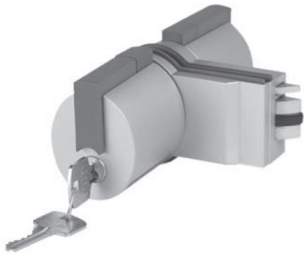

ALUMINIO
FECHADURA C/MULETA + TESTA
P/PAREDE

REFERÊNCIA:

FC132

ALUMINIO
TESTA P/ FECHADURA REF*FC131
P/VIDRO

REFERÊNCIA:

FC133

ALUMINIO
FECHADURA DE PUNHO
P/VIDRO

REFERÊNCIA:
FC134
ALUMINIO
FECHADURA DE PUNHO
P/VIDRO

REFERÊNCIA:
FC135
FECHADURA DE PUNHO P/VIDRO

REFERÊNCIA:
FC136
TESTA P/ FECHADURA REFºFC135
P/VIDRO

REFERÊNCIA:
FC137
FECHADURA ELETROMAGNETICA

REFERÊNCIA:
FC138
TRINCO ELETRICO