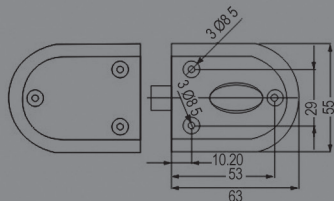

FC116

MATE
FECHADURA S7 ENTALHE + TESTA
P/VIDRO

REFERÊNCIA:

FC117

ESCOVADO
FECHO+ TESTA
P/PAREDE

REFERÊNCIA:

FC118

ESCOVADO
FECHO + FEMEA
P/VIDRO