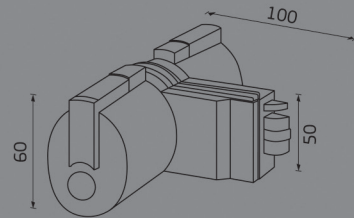

REFERÊNCIA:
FC136
TESTA P/ FECHADURA REFºFC135
P/VIDRO