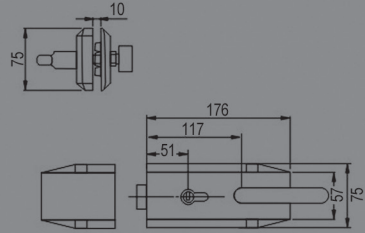

REFERÊNCIA:
FC113
MATE
FECHADURA DE MULETA + TESTA
P/PAREDE

REFERÊNCIA:

FC114

MATE
FECHADURA DE MULETA + TESTA
P/VIDRO

REFERÊNCIA:

FC115

MATE
FECHADURA S/ ENTALHE + TESTA
P/PAREDE

REFERÊNCIA: