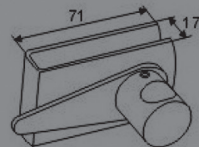

REFERÊNCIA:

FC123

MATE/BRILHO
TESTA P/ VIDRO S/ENTALHE