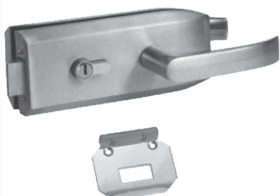

REFERÊNCIA:
FC109
ESCOVADO
FECHADURA P/VIDRO

REFERÊNCIA:
FC110
ESCOVADO
FECHADURA P/VIDRO

REFERÊNCIA:
FC111
MATE
FECHO LIVRE/OCUPADO S/ENTALHE

REFERÊNCIA:
FC112
MATE
FECHO LIVRE/OCUPADO + FEMEA
S/ENTALHE

REFERÊNCIA:
FC113
MATE
FECHADURA DE MULETA + TESTA
P/PAREDE

REFERÊNCIA:

FC114

MATE
FECHADURA DE MULETA + TESTA
P/VIDRO

REFERÊNCIA:

FC115

MATE
FECHADURA S/ ENTALHE + TESTA
P/PAREDE

REFERÊNCIA: