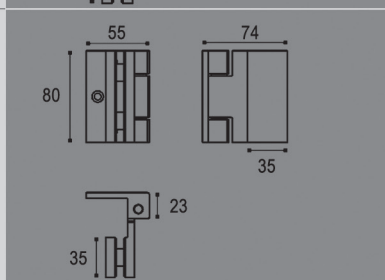

REFERÊNCIA:
DB10C

ESCOVADO
DOBRADIÇA VIDRO/VIDRO ESQ / DRT
COM 1 SENTIDO DE ABERTURA