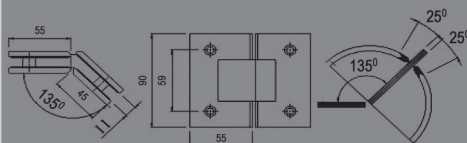

DB1E

MATE/BRILHO
DOBRADIÇA VIDRO/VIDRO 135°
COM ABERTURA NOS
DOIS SENTIDOS