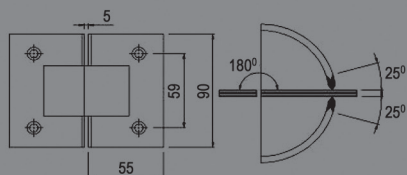

DB1C

MATE/BRILHO
DOBRADIÇA VIDRO/VIDRO
COM ABERTURA NOS
DOIS SENTIDOS