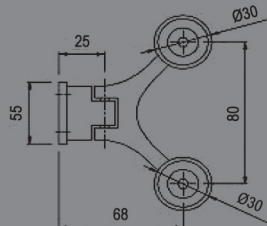

REFERÊNCIA:

**DB5D**

MATE/BRILHO  
DOBRADIÇA VIDRO/VIDRO 90°  
C/ ABERTURA  
NOS DOIS SENTIDOS

REFERÊNCIA:

**DB6A**

ESCOVADO/POLIDO  
DOBRADIÇA VIDRO/PAREDE  
COM 1 SENTIDO DE ABERTURA

REFERÊNCIA:

**DB6B**