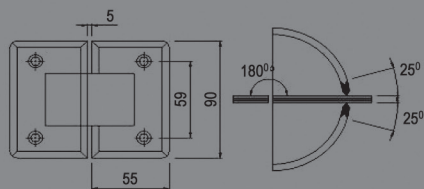

REFERÊNCIA:

DB2C

MATE/BRILHO
DOBRADIÇA VIDRO/VIDRO
COM ABERTURA NOS
DOIS SENTIDOS