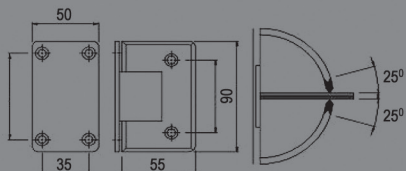

## DB1E

MATE/BRILHO  
DOBRADIÇA VIDRO/VIDRO 135°  
COM ABERTURA NOS  
DOIS SENTIDOS

REFERÊNCIA:

**DB2A**

MATE/BRILHO  
DOBRADIÇA VIDRO/PAREDE  
COM ABERTURA NOS  
DOIS SENTIDOS

REFERÊNCIA:

**DB2B**

MATE/BRILHO  
DOBRADIÇA VIDRO/PAREDE  
COM ABERTURA NOS  
DOIS SENTIDOS