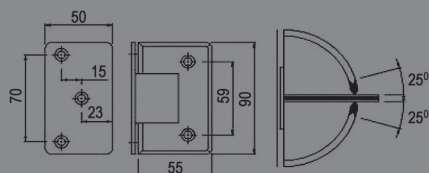

## DB1E

MATE/BRILHO  
DOBRADIÇA VIDRO/VIDRO 135°  
COM ABERTURA NOS  
DOIS SENTIDOS

REFERÊNCIA:

**DB2A**

MATE/BRILHO  
DOBRADIÇA VIDRO/PAREDE  
COM ABERTURA NOS  
DOIS SENTIDOS

REFERÊNCIA:

**DB2B**

MATE/BRILHO  
DOBRADIÇA VIDRO/PAREDE  
COM ABERTURA NOS  
DOIS SENTIDOS