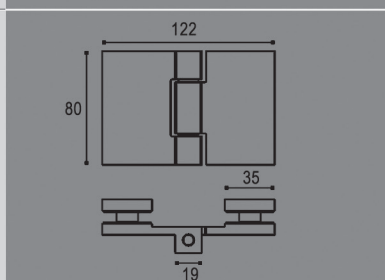

REFERÊNCIA:
DB9D

ESCOVADO/POLIDO
DOBRADIÇA VIDRO/VIDRO 135°
COM 1 SENTIDO DE ABERTURA

REFERÊNCIA:
DB9E

ESCOVADO/POLIDO
DOBRADIÇA VIDRO/VIDRO 90°
COM ABERTURA NOS DOIS SENTIDOS

REFERÊNCIA:
DB10A

ESCOVADO
DOBRADIÇA VIDRO/PAREDE ESQ / DRT
COM 1 SENTIDO DE ABERTURA

REFERÊNCIA:
DB10B

ESCOVADO
DOBRADIÇA VIDRO/PAREDE
COM 1 SENTIDO DE ABERTURA

REFERÊNCIA:
DB10C

ESCOVADO
DOBRADIÇA VIDRO/VIDRO ESQ / DRT
COM 1 SENTIDO DE ABERTURA