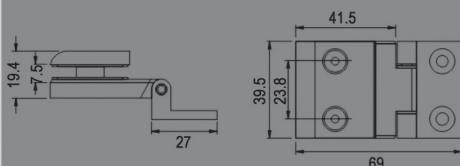

REFERÊNCIA:

DB7A

MATE/BRILHO
DOBRADIÇA VIDRO/PAREDE
COM 1 SENTIDO DE
ABERTURA