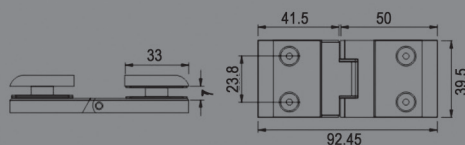

REFERÊNCIA:

DB7B

MATE/BRILHO
DOBRADIÇA VIDRO/VIDRO
COM 1 SENTIDO DE
ABERTURA