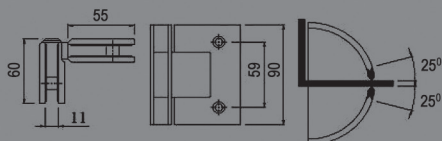

## DB1D

MATE/BRILHO  
DOBRADIÇA VIDRO/VIDRO 90°  
COM ABERTURA NOS  
DOIS SENTIDOS

REFERÊNCIA: