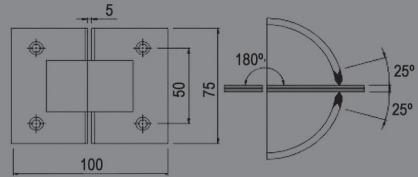

REFERÊNCIA:
DB3B
MATE/BRILHO
DOBRADIÇA VIDRO/PAREDE
COM ABERTURA NOS
DOIS SENTIDOS

REFERÊNCIA:
DB3D
MATE/BRILHO
DOBRADIÇA VIDRO/VIDRO 90°
COM ABERTURA NOS
DOIS SENTIDOS

REFERÊNCIA:
DB4A
MATE/BRILHO
DOBRADIÇA VIDRO/PAREDE
COM ABERTURA NOS
DOIS SENTIDOS

REFERÊNCIA:
DB4B
MATE/BRILHO
DOBRADIÇA VIDRO/PAREDE
COM ABERTURA NOS
DOIS SENTIDOS

REFERÊNCIA:

DB4C

MATE/BRILHO
DOBRADIÇA VIDRO/VIDRO
COM ABERTURA NOS
DOIS SENTIDOS