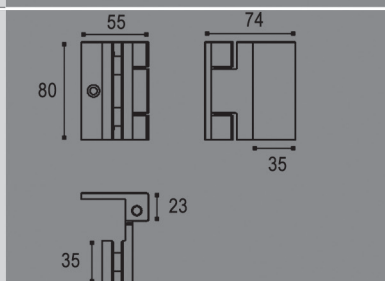

ESCOVADO/POLIDO  
DOBRADIÇA VIDRO/VIDRO 135°  
COM 1 SENTIDO DE ABERTURA

REFERÊNCIA:  
**DB9E**

ESCOVADO/POLIDO  
DOBRADIÇA VIDRO/VIDRO 90°  
COM ABERTURA NOS DOIS SENTIDOS

REFERÊNCIA:  
**DB10A**

ESCOVADO  
DOBRADIÇA VIDRO/PAREDE ESQ / DRT  
COM 1 SENTIDO DE ABERTURA