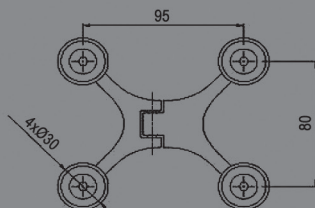

REFERÊNCIA:

DB5D

MATE/BRILHO
DOBRADIÇA VIDRO/VIDRO 90°
C/ ABERTURA
NOS DOIS SENTIDOS

REFERÊNCIA:

DB6A

ESCOVADO/POLIDO
DOBRADIÇA VIDRO/PAREDE
COM 1 SENTIDO DE ABERTURA

REFERÊNCIA:

DB6B

ESCOVADO/POLIDO
DOBRADIÇA VIDRO/VIDRO
COM 1 SENTIDO DE ABERTURA

REFERÊNCIA:

DB7A

MATE/BRILHO
DOBRADIÇA VIDRO/PAREDE
COM 1 SENTIDO DE
ABERTURA

REFERÊNCIA:

DB7B

MATE/BRILHO
DOBRADIÇA VIDRO/VIDRO
COM 1 SENTIDO DE
ABERTURA