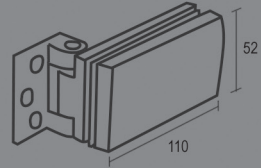

REFERÊNCIA:

DB17A

ESCOVADO
DOBRADIÇA VIDRO/VIDRO
COM 1 SÓ SENTIDO DE ABERTURA