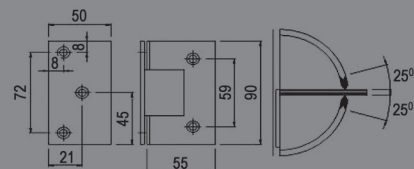

DB1B

MATE/BRILHO
DOBRADIÇA VIDRO/PAREDE
COM ABERTURA NOS
DOIS SENTIDOS