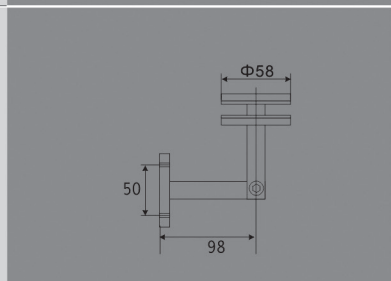

Acessórios

REFERÊNCIA:

PL1000

VARÃO Ø10MM
AÇO INOX 304 ESCOVADO

* INDICAR MEDIDA

REFERÊNCIA:

PL1001

SUPORTE INFERIOR
AÇO INOX 304 ESCOVADO

REFERÊNCIA:

PL1002

SUPORTE INFERIOR P/ TIRANTE
AÇO INOX 304 ESCOVADO

REFERÊNCIA:

PL1003

SUPORTE SUPERIOR P/ TIRANTE
AÇO INOX 304 ESCOVADO

REFERÊNCIA:

PL1004