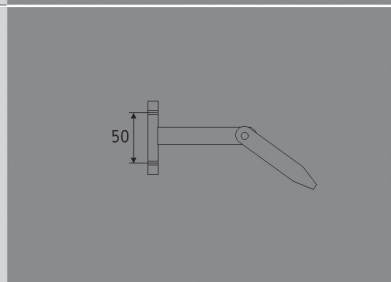

Acessórios

REFERÊNCIA:

PL1000

VARÃO Ø10MM
AÇO INOX 304 ESCOVADO

* INDICAR MEDIDA

REFERÊNCIA:

PL1001

SUPORTE INFERIOR
AÇO INOX 304 ESCOVADO

REFERÊNCIA:

PL1002

SUPORTE INFERIOR P/ TIRANTE
AÇO INOX 304 ESCOVADO

REFERÊNCIA:

PL1003

SUPORTE SUPERIOR P/ TIRANTE
AÇO INOX 304 ESCOVADO

REFERÊNCIA:

PL1004

TIRANTE COMPLETO

* INDICAR MEDIDA

REFERÊNCIA:

EXT100

MATE/BRILHO
SUPORTE EXTENSIVEL

REFERÊNCIA:

EXT101

MATE/BRILHO
SUPORTE EXTENSIVEL CANTO