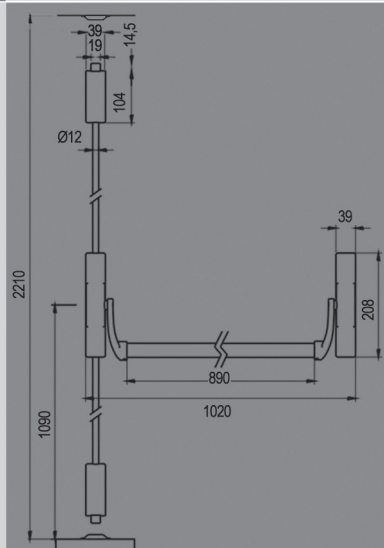

REFERÊNCIA:

A24

COLA UV

REFERÊNCIA	A	B	C
CL1	10	10	1
CL2	15	15	1,5
CL3	15	10	1
CL4	15	12	1
CL5	15	15	1
CL6	20	20	1,5
CL7	20	15	1
CL8	25	25	1,5
CL9	25	15	1
CL10	30	15	1
CL11	40	20	1,5

CALHA U
AÇO INOX

REFERÊNCIA	A	B	C
CL12	11	13	1
CL13	15	13	1,5
CL14	25	13	1,5
CL15	15	15	2
CL16	20	15	1,5
CL17	25	15	1,5
CL18	15	18	1,5
CL19	25	18	1,5
CL20	20	20	1,5
CL21	15	23	1,5
CL22	25	23	1,5
CL23	15	26	1,5
CL24	25	26	1,5

CALHA U
ALUMÍNIO ANODIZADO

REFERÊNCIA:
TBQ

AÇO INOX
ESCOVADO
E POLIDO

REFERÊNCIA:
TBR

AÇO INOX
ESCOVADO
E POLIDO

REFERÊNCIA:
AP 100

REFERÊNCIA:
AP 200

REFERÊNCIA:
AP 300