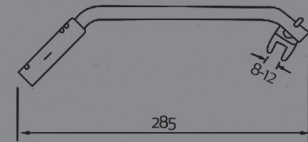

TIRANTE COMPLETO

* INDICAR MEDIDA

REFERÊNCIA:

EXT100

MATE/BRILHO
SUPORTE EXTENSIVEL

REFERÊNCIA:

EXT101

MATE/BRILHO
SUPORTE EXTENSIVEL CANTO