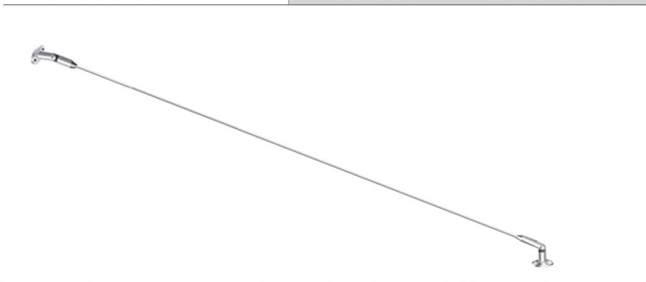

Acessórios

REFERÊNCIA:

PL1000

VARÃO Ø10MM
AÇO INOX 304 ESCOVADO

* INDICAR MEDIDA

REFERÊNCIA:

PL1001

SUPORTE INFERIOR
AÇO INOX 304 ESCOVADO

REFERÊNCIA:

PL1002

SUPORTE INFERIOR P/ TIRANTE
AÇO INOX 304 ESCOVADO

REFERÊNCIA:

PL1003

SUPORTE SUPERIOR P/ TIRANTE
AÇO INOX 304 ESCOVADO

REFERÊNCIA:

PL1004

TIRANTE COMPLETO

* INDICAR MEDIDA

REFERÊNCIA:

EXT100

MATE/BRILHO
SUPORTE EXTENSIVEL

REFERÊNCIA:

EXT101

MATE/BRILHO
SUPORTE EXTENSIVEL CANTO

REFERÊNCIA:

EXT102

MATE/BRILHO
SUPORTE EXTENSIVEL CANTO

REFERÊNCIA:

EXT103

MATE/BRILHO
SUPORTE EXTENSIVEL

REFERÊNCIA:

A1