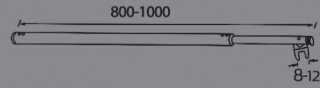

REFERÊNCIA:

PL1002

SUPORTE INFERIOR P/ TIRANTE
AÇO INOX 304 ESCOVADO

REFERÊNCIA:

PL1003

SUPORTE SUPERIOR P/ TIRANTE
AÇO INOX 304 ESCOVADO

REFERÊNCIA:

PL1004

TIRANTE COMPLETO

* INDICAR MEDIDA

REFERÊNCIA:

EXT100

MATE/BRILHO
SUPORTE EXTENSIVEL

REFERÊNCIA:

EXT101

MATE/BRILHO
SUPORTE EXTENSIVEL CANTO

REFERÊNCIA:

EXT102

MATE/BRILHO
SUPORTE EXTENSIVEL CANTO

REFERÊNCIA:

EXT103

MATE/BRILHO
SUPORTE EXTENSIVEL

REFERÊNCIA:

A1