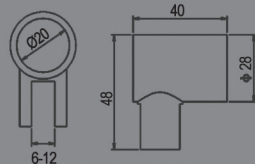

MATE/BRILHO
PEÇA FIXAÇÃO PAREDE/TUBO

REFERÊNCIA:

A2

MATE/BRILHO
PEÇA FIXAÇÃO TUBO/VIDRO

REFERÊNCIA:

A3

MATE/BRILHO
PEÇA FIXAÇÃO TUBO/VIDRO AJUSTÁVEL

REFERÊNCIA: