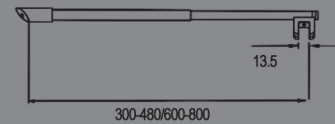

REFERÊNCIA:

EXT103

MATE/BRILHO
SUPORTE EXTENSIVEL