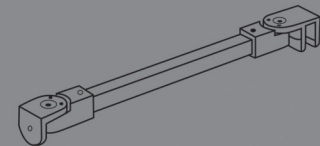

TIRANTE COMPLETO

* INDICAR MEDIDA

REFERÊNCIA:

EXT100

MATE/BRILHO
SUPORTE EXTENSIVEL

REFERÊNCIA:

EXT101

MATE/BRILHO
SUPORTE EXTENSIVEL CANTO

REFERÊNCIA:

EXT102

MATE/BRILHO
SUPORTE EXTENSIVEL CANTO

REFERÊNCIA:

EXT103

MATE/BRILHO
SUPORTE EXTENSIVEL

REFERÊNCIA:

A1

MATE/BRILHO
PEÇA FIXAÇÃO PAREDE/TUBO

REFERÊNCIA:

A2

MATE/BRILHO
PEÇA FIXAÇÃO TUBO/VIDRO

REFERÊNCIA:

A3

MATE/BRILHO
PEÇA FIXAÇÃO TUBO/VIDRO AJUSTÁVEL

REFERÊNCIA: