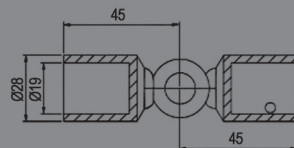

REFERÊNCIA:

A2

MATE/BRILHO
PEÇA FIXAÇÃO TUBO/VIDRO

REFERÊNCIA:

A3

MATE/BRILHO
PEÇA FIXAÇÃO TUBO/VIDRO AJUSTÁVEL

REFERÊNCIA:

A4

MATE/BRILHO
PEÇA VARÃO/VARÃO

REFERÊNCIA:

A5

MATE/BRILHO
PEÇA VARÃO/VIDRO

REFERÊNCIA:

A6

MATE/BRILHO
PEÇA EM T