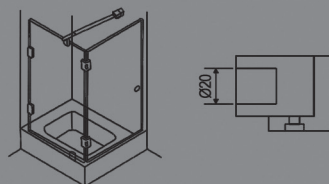

MATE/BRILHO
PEÇA FIXAÇÃO PAREDE/TUBO

REFERÊNCIA:

A2

MATE/BRILHO
PEÇA FIXAÇÃO TUBO/VIDRO

REFERÊNCIA:

A3

MATE/BRILHO
PEÇA FIXAÇÃO TUBO/VIDRO AJUSTÁVEL

REFERÊNCIA: