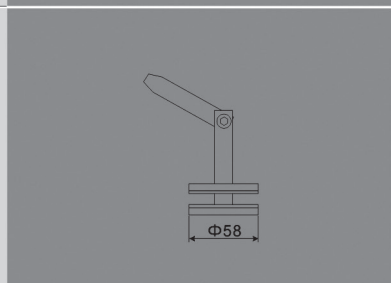

Acessórios

REFERÊNCIA:

PL1000

VARÃO Ø10MM
AÇO INOX 304 ESCOVADO

* INDICAR MEDIDA

REFERÊNCIA:

PL1001

SUPORTE INFERIOR
AÇO INOX 304 ESCOVADO

REFERÊNCIA:

PL1002

SUPORTE INFERIOR P/ TIRANTE
AÇO INOX 304 ESCOVADO

REFERÊNCIA:

PL1003

SUPORTE SUPERIOR P/ TIRANTE
AÇO INOX 304 ESCOVADO

REFERÊNCIA:

PL1004

TIRANTE COMPLETO

* INDICAR MEDIDA

REFERÊNCIA:

EXT100

MATE/BRILHO
SUPORTE EXTENSIVEL

REFERÊNCIA:

EXT101

MATE/BRILHO
SUPORTE EXTENSIVEL CANTO