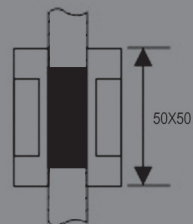

REFERÊNCIA:
PR6
PUXADOR OVAL
AÇO INOX ESCOVADO