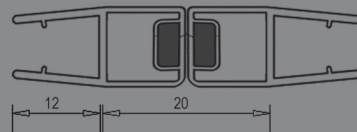

REFERÊNCIA:  
**PV9**  
PERFIL DE VEDAÇÃO  
PARA VIDRO DE 8 / 10 MM

REFERÊNCIA:  
**PV10**  
PERFIL DE VEDAÇÃO  
PARA VIDRO DE 8 / 10 MM

REFERÊNCIA:

**PV11**PERFIL DE VEDAÇÃO FRONTAL COM IMAN  
PARA VIDRO DE 8 / 10 MM

REFERÊNCIA:

**PV12**PERFIL DE VEDAÇÃO COM IMAN  
POSSIBILIDADE DE MONTAGEM 90° E 180°  
PARA VIDRO DE 8 / 10 MM

REFERÊNCIA:

**PV13**PERFIL DE VEDAÇÃO COM IMAN  
POSSIBILIDADE DE MONTAGEM 135°  
PARA VIDRO DE 8 / 10 MM