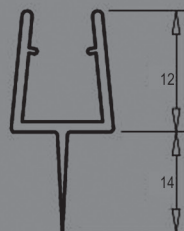

A close-up photograph of a white PVC window frame. The frame features a multi-paned design with several vertical and horizontal dividers. The background is a dark, textured surface with a repeating circular pattern. The lighting is dramatic, highlighting the smooth, slightly reflective surface of the PVC material.

PVC

|   |   |  |
|---|---|--|
|     | <p>REFERÊNCIA:<br/><b>PV1</b><br/>PERFIL DE VEDAÇÃO<br/>PARA VIDRO DE 6 / 8 / 10 MM</p> |    |
|    | <p>REFERÊNCIA:<br/><b>PV2</b><br/>PERFIL DE VEDAÇÃO<br/>PARA VIDRO DE 8 / 10 MM</p>     |    |
|    | <p>REFERÊNCIA:<br/><b>PV3</b><br/>PERFIL DE VEDAÇÃO<br/>PARA VIDRO DE 8 / 10 MM</p>     |   |
|  | <p>REFERÊNCIA:<br/><b>PV4</b><br/>PERFIL DE VEDAÇÃO<br/>PARA VIDRO DE 8 / 10 MM</p>     |  |
|   | <p>REFERÊNCIA:<br/><b>PV5</b><br/>PERFIL DE VEDAÇÃO<br/>PARA VIDRO DE 8 / 10 MM</p>     |  |

REFERÊNCIA:  
**PV6**  
PERFIL DE VEDAÇÃO  
PARA VIDRO DE 8 / 10 MM

REFERÊNCIA:  
**PV7**  
PERFIL DE VEDAÇÃO  
PARA VIDRO DE 8 / 10 MM

REFERÊNCIA:  
**PV8**  
PERFIL DE VEDAÇÃO  
PARA VIDRO DE 8 / 10 MM

REFERÊNCIA:  
**PV9**  
PERFIL DE VEDAÇÃO  
PARA VIDRO DE 8 / 10 MM

REFERÊNCIA:  
**PV10**  
PERFIL DE VEDAÇÃO  
PARA VIDRO DE 8 / 10 MM

REFERÊNCIA:

**PV11**PERFIL DE VEDAÇÃO FRONTAL COM IMAN  
PARA VIDRO DE 8 / 10 MM