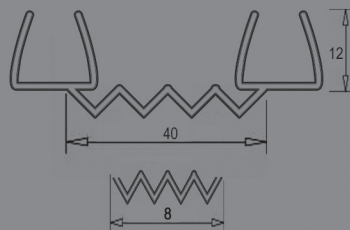

PVC

|   |   |  |
|---|---|--|
|     | <p>REFERÊNCIA:<br/><b>PV1</b><br/>PERFIL DE VEDAÇÃO<br/>PARA VIDRO DE 6 / 8 / 10 MM</p> |    |
|    | <p>REFERÊNCIA:<br/><b>PV2</b><br/>PERFIL DE VEDAÇÃO<br/>PARA VIDRO DE 8 / 10 MM</p>     |    |
|    | <p>REFERÊNCIA:<br/><b>PV3</b><br/>PERFIL DE VEDAÇÃO<br/>PARA VIDRO DE 8 / 10 MM</p>     |   |
|  | <p>REFERÊNCIA:<br/><b>PV4</b><br/>PERFIL DE VEDAÇÃO<br/>PARA VIDRO DE 8 / 10 MM</p>     |  |
|   | <p>REFERÊNCIA:<br/><b>PV5</b><br/>PERFIL DE VEDAÇÃO<br/>PARA VIDRO DE 8 / 10 MM</p>     |  |

REFERÊNCIA:  
**PV6**  
PERFIL DE VEDAÇÃO  
PARA VIDRO DE 8 / 10 MM

REFERÊNCIA:  
**PV7**  
PERFIL DE VEDAÇÃO  
PARA VIDRO DE 8 / 10 MM

REFERÊNCIA:  
**PV8**  
PERFIL DE VEDAÇÃO  
PARA VIDRO DE 8 / 10 MM

REFERÊNCIA:  
**PV9**  
PERFIL DE VEDAÇÃO  
PARA VIDRO DE 8 / 10 MM

REFERÊNCIA:  
**PV10**  
PERFIL DE VEDAÇÃO  
PARA VIDRO DE 8 / 10 MM

REFERÊNCIA:

**PV11**PERFIL DE VEDAÇÃO FRONTAL COM IMAN  
PARA VIDRO DE 8 / 10 MM

REFERÊNCIA:

**PV12**PERFIL DE VEDAÇÃO COM IMAN  
POSSIBILIDADE DE MONTAGEM 90° E 180°  
PARA VIDRO DE 8 / 10 MM

REFERÊNCIA:

**PV13**PERFIL DE VEDAÇÃO COM IMAN  
POSSIBILIDADE DE MONTAGEM 135°  
PARA VIDRO DE 8 / 10 MM