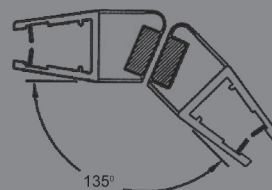

REFERÊNCIA:  
**PV9**  
PERFIL DE VEDAÇÃO  
PARA VIDRO DE 8 / 10 MM

REFERÊNCIA:  
**PV10**  
PERFIL DE VEDAÇÃO  
PARA VIDRO DE 8 / 10 MM

REFERÊNCIA:

**PV11**PERFIL DE VEDAÇÃO FRONTAL COM IMAN  
PARA VIDRO DE 8 / 10 MM

REFERÊNCIA:

**PV12**PERFIL DE VEDAÇÃO COM IMAN  
POSSIBILIDADE DE MONTAGEM 90° E 180°  
PARA VIDRO DE 8 / 10 MM

REFERÊNCIA:

**PV13**PERFIL DE VEDAÇÃO COM IMAN  
POSSIBILIDADE DE MONTAGEM 135°  
PARA VIDRO DE 8 / 10 MM