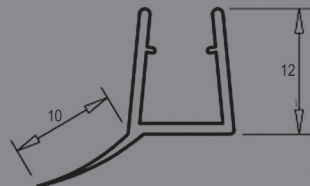

A close-up photograph of a white PVC window frame. The frame features a multi-paned design with several vertical and horizontal dividers. The background is a dark, textured surface with a repeating circular pattern. The lighting is dramatic, highlighting the smooth, slightly reflective surface of the PVC material.

PVC

|   |   |  |
|---|---|--|
|     | <p>REFERÊNCIA:<br/><b>PV1</b><br/>PERFIL DE VEDAÇÃO<br/>PARA VIDRO DE 6 / 8 / 10 MM</p> |    |
|    | <p>REFERÊNCIA:<br/><b>PV2</b><br/>PERFIL DE VEDAÇÃO<br/>PARA VIDRO DE 8 / 10 MM</p>     |    |
|    | <p>REFERÊNCIA:<br/><b>PV3</b><br/>PERFIL DE VEDAÇÃO<br/>PARA VIDRO DE 8 / 10 MM</p>     |   |
|  | <p>REFERÊNCIA:<br/><b>PV4</b><br/>PERFIL DE VEDAÇÃO<br/>PARA VIDRO DE 8 / 10 MM</p>     |  |
|   | <p>REFERÊNCIA:<br/><b>PV5</b><br/>PERFIL DE VEDAÇÃO<br/>PARA VIDRO DE 8 / 10 MM</p>     |  |

REFERÊNCIA:  
**PV6**  
PERFIL DE VEDAÇÃO  
PARA VIDRO DE 8 / 10 MM

REFERÊNCIA:  
**PV7**  
PERFIL DE VEDAÇÃO  
PARA VIDRO DE 8 / 10 MM

REFERÊNCIA:  
**PV8**  
PERFIL DE VEDAÇÃO  
PARA VIDRO DE 8 / 10 MM

REFERÊNCIA:  
**PV9**  
PERFIL DE VEDAÇÃO  
PARA VIDRO DE 8 / 10 MM

REFERÊNCIA:  
**PV10**  
PERFIL DE VEDAÇÃO  
PARA VIDRO DE 8 / 10 MM

REFERÊNCIA:

**PV11**PERFIL DE VEDAÇÃO FRONTAL COM IMAN  
PARA VIDRO DE 8 / 10 MM