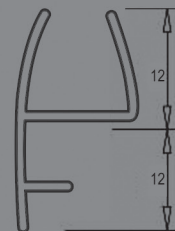

PVC

|   |   |  |
|---|---|--|
|     | <p>REFERÊNCIA:<br/><b>PV1</b><br/>PERFIL DE VEDAÇÃO<br/>PARA VIDRO DE 6 / 8 / 10 MM</p> |    |
|    | <p>REFERÊNCIA:<br/><b>PV2</b><br/>PERFIL DE VEDAÇÃO<br/>PARA VIDRO DE 8 / 10 MM</p>     |    |
|    | <p>REFERÊNCIA:<br/><b>PV3</b><br/>PERFIL DE VEDAÇÃO<br/>PARA VIDRO DE 8 / 10 MM</p>     |   |
|  | <p>REFERÊNCIA:<br/><b>PV4</b><br/>PERFIL DE VEDAÇÃO<br/>PARA VIDRO DE 8 / 10 MM</p>     |  |
|   | <p>REFERÊNCIA:<br/><b>PV5</b><br/>PERFIL DE VEDAÇÃO<br/>PARA VIDRO DE 8 / 10 MM</p>     |  |

REFERÊNCIA:  
**PV6**  
PERFIL DE VEDAÇÃO  
PARA VIDRO DE 8 / 10 MM

REFERÊNCIA:  
**PV7**  
PERFIL DE VEDAÇÃO  
PARA VIDRO DE 8 / 10 MM

REFERÊNCIA:  
**PV8**  
PERFIL DE VEDAÇÃO  
PARA VIDRO DE 8 / 10 MM

REFERÊNCIA:  
**PV9**  
PERFIL DE VEDAÇÃO  
PARA VIDRO DE 8 / 10 MM

REFERÊNCIA:  
**PV10**  
PERFIL DE VEDAÇÃO  
PARA VIDRO DE 8 / 10 MM

REFERÊNCIA:

**PV11**PERFIL DE VEDAÇÃO FRONTAL COM IMAN  
PARA VIDRO DE 8 / 10 MM

REFERÊNCIA:

**PV12**PERFIL DE VEDAÇÃO COM IMAN  
POSSIBILIDADE DE MONTAGEM 90° E 180°  
PARA VIDRO DE 8 / 10 MM

REFERÊNCIA:

**PV13**PERFIL DE VEDAÇÃO COM IMAN  
POSSIBILIDADE DE MONTAGEM 135°  
PARA VIDRO DE 8 / 10 MM