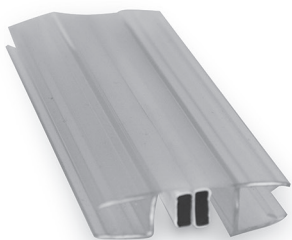

A close-up photograph of a white PVC window frame. The frame features a multi-paned design with several vertical and horizontal dividers. The background is a dark, textured surface with a repeating circular pattern. The lighting is dramatic, highlighting the smooth, slightly reflective surface of the PVC material.

PVC

|   |   |  |
|---|---|--|
|     | <p>REFERÊNCIA:<br/><b>PV1</b><br/>PERFIL DE VEDAÇÃO<br/>PARA VIDRO DE 6 / 8 / 10 MM</p> |    |
|    | <p>REFERÊNCIA:<br/><b>PV2</b><br/>PERFIL DE VEDAÇÃO<br/>PARA VIDRO DE 8 / 10 MM</p>     |    |
|    | <p>REFERÊNCIA:<br/><b>PV3</b><br/>PERFIL DE VEDAÇÃO<br/>PARA VIDRO DE 8 / 10 MM</p>     |   |
|  | <p>REFERÊNCIA:<br/><b>PV4</b><br/>PERFIL DE VEDAÇÃO<br/>PARA VIDRO DE 8 / 10 MM</p>     |  |
|   | <p>REFERÊNCIA:<br/><b>PV5</b><br/>PERFIL DE VEDAÇÃO<br/>PARA VIDRO DE 8 / 10 MM</p>     |  |

REFERÊNCIA:  
**PV6**  
PERFIL DE VEDAÇÃO  
PARA VIDRO DE 8 / 10 MM

REFERÊNCIA:  
**PV7**  
PERFIL DE VEDAÇÃO  
PARA VIDRO DE 8 / 10 MM

REFERÊNCIA:  
**PV8**  
PERFIL DE VEDAÇÃO  
PARA VIDRO DE 8 / 10 MM

REFERÊNCIA:  
**PV9**  
PERFIL DE VEDAÇÃO  
PARA VIDRO DE 8 / 10 MM

REFERÊNCIA:  
**PV10**  
PERFIL DE VEDAÇÃO  
PARA VIDRO DE 8 / 10 MM

REFERÊNCIA:

**PV11**PERFIL DE VEDAÇÃO FRONTAL COM IMAN  
PARA VIDRO DE 8 / 10 MM