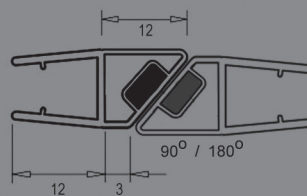

REFERÊNCIA:  
**PV9**  
PERFIL DE VEDAÇÃO  
PARA VIDRO DE 8 / 10 MM

REFERÊNCIA:  
**PV10**  
PERFIL DE VEDAÇÃO  
PARA VIDRO DE 8 / 10 MM

REFERÊNCIA:

**PV11**PERFIL DE VEDAÇÃO FRONTAL COM IMAN  
PARA VIDRO DE 8 / 10 MM

REFERÊNCIA:

**PV12**PERFIL DE VEDAÇÃO COM IMAN  
POSSIBILIDADE DE MONTAGEM 90° E 180°  
PARA VIDRO DE 8 / 10 MM

REFERÊNCIA:

**PV13**PERFIL DE VEDAÇÃO COM IMAN  
POSSIBILIDADE DE MONTAGEM 135°  
PARA VIDRO DE 8 / 10 MM