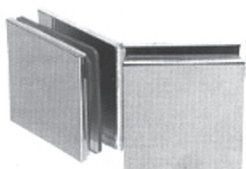

REFERÊNCIA:

FX8

ESCOVADO/POLIDO
FIXAÇÃO PAREDE/VIDRO 135°