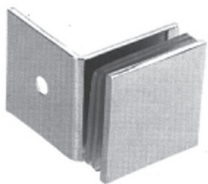

ESCOVADO/POLIDO 304/316
FIXAÇÃO TUBO REDONDO/VIDRO
VIDRO 8/10MM

REFERÊNCIA:

FX5

ESCOVADO/POLIDO
FIXAÇÃO PAREDE/VIDRO

REFERÊNCIA:

FX6

ESCOVADO/POLIDO
FIXAÇÃO VIDRO/VIDRO 90°

REFERÊNCIA: