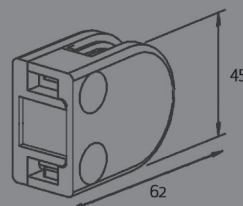

REFERÊNCIA:

FX3R

ESCOVADO/POLIDO 304/316
FIXAÇÃO TUBO REDONDO/VIDRO
VIDRO 16MM

REFERÊNCIA:

FX4

ESCOVADO/POLIDO 304/316
FIXAÇÃO PAREDE/VIDRO
VIDRO 8/10

REFERÊNCIA:

FX4R