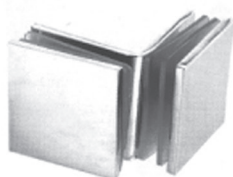

REFERÊNCIA:

FX6

ESCOVADO/POLIDO
FIXAÇÃO VIDRO/VIDRO 90°