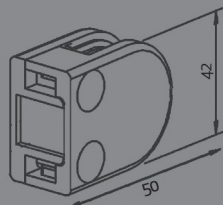

Acessórios de fixação

REFERÊNCIA:

FX1

ESCOVADO/POLIDO 304/316
FIXAÇÃO PAREDE/VIDRO
VIDRO 8/10/12MM

REFERÊNCIA:

FX1R

ESCOVADO/POLIDO 304/316
FIXAÇÃO TUBO REDONDO/VIDRO
VIDRO 8/10/12MM

REFERÊNCIA: