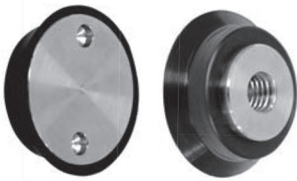

REFERÊNCIA:

FX10

ESCOVADO/POLIDO
FIXAÇÃO PAREDE/VIDRO FRONTAL

REFERÊNCIA:

FX11

ESCOVADO/POLIDO 304/316
AFASTADOR

Ø30 / 40 / 50

REFERÊNCIA:
FX12
CARRAPETA S/ PESCOÇO
Ø30 / 40 / 50

REFERÊNCIA:
FX13
CARRAPETA C/ PESCOÇO
Ø30 / 40 / 50

REFERÊNCIA:
FX14
CARRAPETA CÔNICA
Ø26 / ESCAREADO 32

REFERÊNCIA:
FX15
FIXAÇÃO
Ø30 / 40 / 50

REFERÊNCIA:
FX16
ANILHAS PVC*

*SOB CONSULTA

REFERÊNCIA:

FX17

PRUMO DE AÇO INOX*