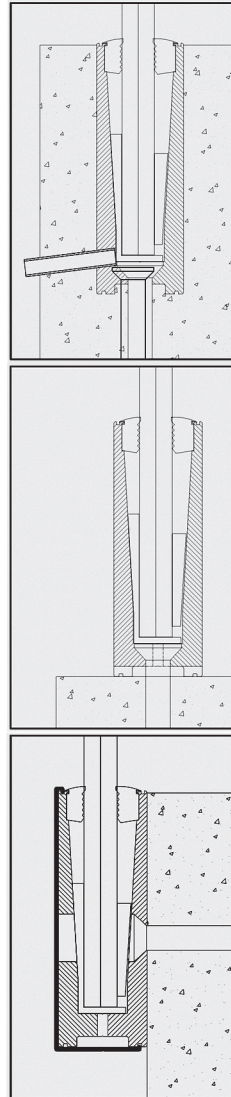

FX2

ESCOVADO/POLIDO 304/316
FIXAÇÃO PAREDE/VIDRO
VIDRO 8/10/12MM

REFERÊNCIA:

FX2R

ESCOVADO/POLIDO 304/316
FIXAÇÃO TUBO REDONDO/VIDRO
VIDRO 8/10/12MM

REFERÊNCIA:

FX3

ESCOVADO/POLIDO 304/316
FIXAÇÃO PAREDE/VIDRO
VIDRO 16MM

*INDICAR MEDIDA

Ø 40 / 50

40 / 50

REFERÊNCIA:

FX18

MINI PRUMO DE AÇO INOX*

*INDICAR MEDIDA

REFERÊNCIA:

FX19

MINI PRUMO DE AÇO INOX*

*INDICAR MEDIDA

REFERÊNCIA:

FX20

MINI PRUMO DE AÇO INOX*

*INDICAR MEDIDA

REFERÊNCIA:

FX21

MINI PRUMO DE AÇO INOX*

*INDICAR MEDIDA

Vidro 12mm (6+6)*

Vidro 16mm (8+8)

Vidro 18mm (10+8)

Vidro 20mm (10+10)