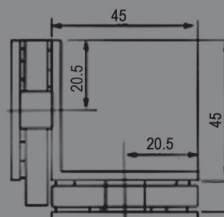

REFERÊNCIA:

FX3R

ESCOVADO/POLIDO 304/316
FIXAÇÃO TUBO REDONDO/VIDRO
VIDRO 16MM

REFERÊNCIA:

FX4

ESCOVADO/POLIDO 304/316
FIXAÇÃO PAREDE/VIDRO
VIDRO 8/10

REFERÊNCIA:

FX4R

ESCOVADO/POLIDO 304/316
FIXAÇÃO TUBO REDONDO/VIDRO
VIDRO 8/10MM

REFERÊNCIA:

FX5

ESCOVADO/POLIDO
FIXAÇÃO PAREDE/VIDRO

REFERÊNCIA:

FX6

ESCOVADO/POLIDO
FIXAÇÃO VIDRO/VIDRO 90°