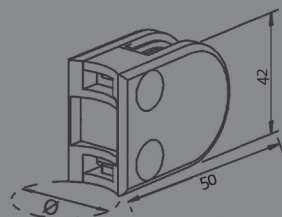

Acessórios de fixação

REFERÊNCIA:

FX1

ESCOVADO/POLIDO 304/316
FIXAÇÃO PAREDE/VIDRO
VIDRO 8/10/12MM

REFERÊNCIA:

FX1R

ESCOVADO/POLIDO 304/316
FIXAÇÃO TUBO REDONDO/VIDRO
VIDRO 8/10/12MM

REFERÊNCIA: