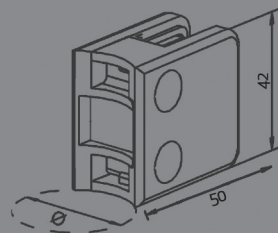

FX2

ESCOVADO/POLIDO 304/316
FIXAÇÃO PAREDE/VIDRO
VIDRO 8/10/12MM

REFERÊNCIA:

FX2R

ESCOVADO/POLIDO 304/316
FIXAÇÃO TUBO REDONDO/VIDRO
VIDRO 8/10/12MM

REFERÊNCIA:

FX3

ESCOVADO/POLIDO 304/316
FIXAÇÃO PAREDE/VIDRO
VIDRO 16MM