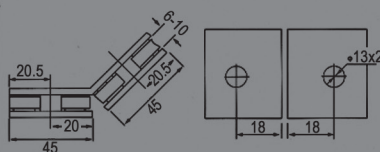

REFERÊNCIA:

FX9

ESCOVADO/POLIDO
FIXAÇÃO VIDRO/VIDRO 180°