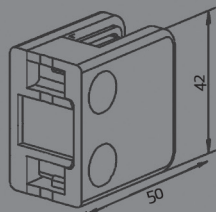

REFERÊNCIA:

FX2R

ESCOVADO/POLIDO 304/316
FIXAÇÃO TUBO REDONDO/VIDRO
VIDRO 8/10/12MM