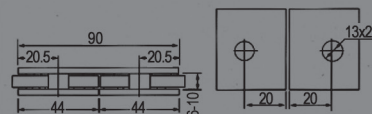

FX7

ESCOVADO/POLIDO
FIXAÇÃO PAREDE/VIDRO
C/FIXAÇÃO LATERAL

REFERÊNCIA:

FX8

ESCOVADO/POLIDO
FIXAÇÃO PAREDE/VIDRO 135°

REFERÊNCIA:

FX9

ESCOVADO/POLIDO
FIXAÇÃO VIDRO/VIDRO 180°