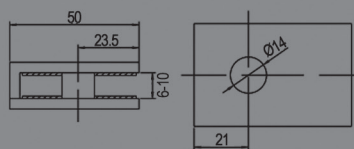

REFERÊNCIA:

FX6

ESCOVADO/POLIDO
FIXAÇÃO VIDRO/VIDRO 90°