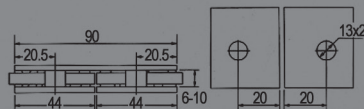

REFERÊNCIA:

FX10

ESCOVADO/POLIDO
FIXAÇÃO PAREDE/VIDRO FRONTAL

REFERÊNCIA:

FX11

ESCOVADO/POLIDO 304/316
AFASTADOR

Ø30 / 40 / 50