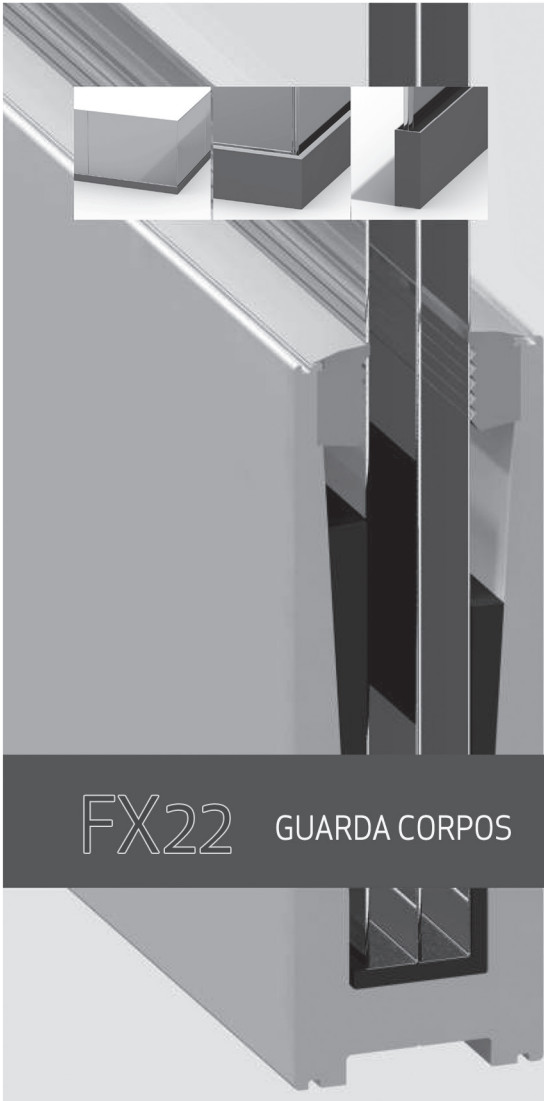

FX19

MINI PRUMO DE AÇO INOX*

*INDICAR MEDIDA

REFERÊNCIA:

FX20

MINI PRUMO DE AÇO INOX*

*INDICAR MEDIDA

REFERÊNCIA:

FX21

MINI PRUMO DE AÇO INOX*

*INDICAR MEDIDA

Vidro 12mm (6+6)*

Vidro 16mm (8+8)

Vidro 18mm (10+8)

Vidro 20mm (10+10)