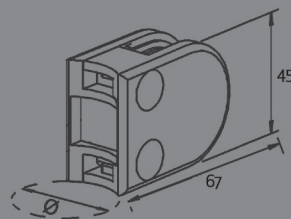

REFERÊNCIA:

FX5

ESCOVADO/POLIDO
FIXAÇÃO PAREDE/VIDRO