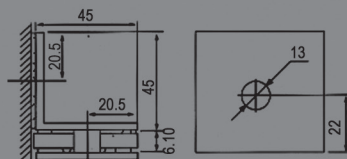

REFERÊNCIA:

FX8

ESCOVADO/POLIDO
FIXAÇÃO PAREDE/VIDRO 135°