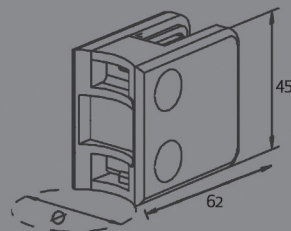

REFERÊNCIA:

FX4

ESCOVADO/POLIDO 304/316
FIXAÇÃO PAREDE/VIDRO
VIDRO 8/10