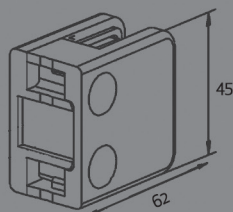

FX2

ESCOVADO/POLIDO 304/316
FIXAÇÃO PAREDE/VIDRO
VIDRO 8/10/12MM

REFERÊNCIA:

FX2R

ESCOVADO/POLIDO 304/316
FIXAÇÃO TUBO REDONDO/VIDRO
VIDRO 8/10/12MM

REFERÊNCIA:

FX3

ESCOVADO/POLIDO 304/316
FIXAÇÃO PAREDE/VIDRO
VIDRO 16MM