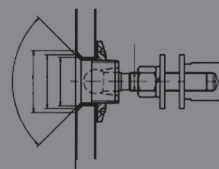

Fachadas

REFERÊNCIA:

A109

ESCOVADO/POLIDO 304/316
ARANHA 1 BRAÇO

REFERÊNCIA:

A110

ESCOVADO/POLIDO 304/316
ARANHA 2 BRAÇOS 90°

REFERÊNCIA:

A111

ESCOVADO/POLIDO 304/316
ARANHA 2 BRAÇOS 180°

REFERÊNCIA:

A112

ESCOVADO/POLIDO 304/316
ARANHA 3 BRAÇOS

REFERÊNCIA:

A113

ESCOVADO/POLIDO 304/316
ARANHA 4 BRAÇOS

REFERÊNCIA:

A114

FIXAÇÃO DE ESTRUTURA/ARANHA
AÇO INOX 304/316

* SOLICITAR MEDIDAS

REFERÊNCIA:

A115

RÓTULA P/ FURO TRONCO CÔNICO
AÇO INOX 304/316

* SOLICITAR MEDIDAS

REFERÊNCIA:

A116

RÓTULA P/ FURO CILINDRICO
AÇO INOX 304/316

* SOLICITAR MEDIDAS