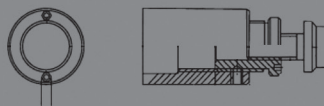

Fachadas

REFERÊNCIA:

A109

ESCOVADO/POLIDO 304/316
ARANHA 1 BRAÇO

REFERÊNCIA:

A110

ESCOVADO/POLIDO 304/316
ARANHA 2 BRAÇOS 90°

REFERÊNCIA:

A111

ESCOVADO/POLIDO 304/316
ARANHA 2 BRAÇOS 180°

REFERÊNCIA:

A112

ESCOVADO/POLIDO 304/316
ARANHA 3 BRAÇOS

REFERÊNCIA:

A113

ESCOVADO/POLIDO 304/316
ARANHA 4 BRAÇOS

REFERÊNCIA:

A114

FIXAÇÃO DE ESTRUTURA/ARANHA
AÇO INOX 304/316

* SOLICITAR MEDIDAS

REFERÊNCIA:

A115

RÓTULA P/ FURO TRONCO CÔNICO
AÇO INOX 304/316

* SOLICITAR MEDIDAS