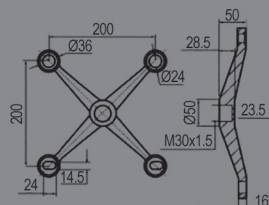

Fachadas

REFERÊNCIA:

A109

ESCOVADO/POLIDO 304/316
ARANHA 1 BRAÇO

REFERÊNCIA:

A110

ESCOVADO/POLIDO 304/316
ARANHA 2 BRAÇOS 90°

REFERÊNCIA:

A111

ESCOVADO/POLIDO 304/316
ARANHA 2 BRAÇOS 180°

REFERÊNCIA:

A112

ESCOVADO/POLIDO 304/316
ARANHA 3 BRAÇOS

REFERÊNCIA:

A113

ESCOVADO/POLIDO 304/316
ARANHA 4 BRAÇOS

REFERÊNCIA:

A116

RÓTULA P/ FURO CILINDRICO
AÇO INOX 304/316

* SOLICITAR MEDIDAS