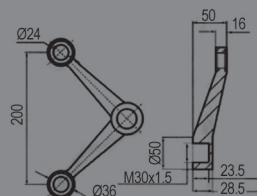

Fachadas

REFERÊNCIA:

A109

ESCOVADO/POLIDO 304/316
ARANHA 1 BRAÇO

REFERÊNCIA:

A110

ESCOVADO/POLIDO 304/316
ARANHA 2 BRAÇOS 90°

REFERÊNCIA:

A111

ESCOVADO/POLIDO 304/316
ARANHA 2 BRAÇOS 180°

REFERÊNCIA:

A112

ESCOVADO/POLIDO 304/316
ARANHA 3 BRAÇOS

REFERÊNCIA:

A113

ESCOVADO/POLIDO 304/316
ARANHA 4 BRAÇOS

REFERÊNCIA:

A114

FIXAÇÃO DE ESTRUTURA/ARANHA
AÇO INOX 304/316

* SOLICITAR MEDIDAS

REFERÊNCIA:

A115

RÓTULA P/ FURO TRONCO CÔNICO
AÇO INOX 304/316

* SOLICITAR MEDIDAS

REFERÊNCIA:

A116

RÓTULA P/ FURO CILINDRICO
AÇO INOX 304/316

* SOLICITAR MEDIDAS