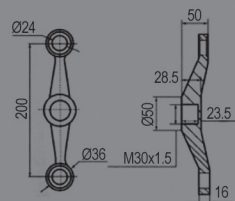

Fachadas

REFERÊNCIA:

A109

ESCOVADO/POLIDO 304/316
ARANHA 1 BRAÇO

REFERÊNCIA:

A110

ESCOVADO/POLIDO 304/316
ARANHA 2 BRAÇOS 90°

REFERÊNCIA:

A111

ESCOVADO/POLIDO 304/316
ARANHA 2 BRAÇOS 180°

REFERÊNCIA:

A112

ESCOVADO/POLIDO 304/316
ARANHA 3 BRAÇOS

REFERÊNCIA:

A113

ESCOVADO/POLIDO 304/316
ARANHA 4 BRAÇOS

REFERÊNCIA:

A114

FIXAÇÃO DE ESTRUTURA/ARANHA
AÇO INOX 304/316

* SOLICITAR MEDIDAS

REFERÊNCIA:

A115

RÓTULA P/ FURO TRONCO CÔNICO
AÇO INOX 304/316

* SOLICITAR MEDIDAS

REFERÊNCIA:

A116

RÓTULA P/ FURO CILINDRICO
AÇO INOX 304/316

* SOLICITAR MEDIDAS