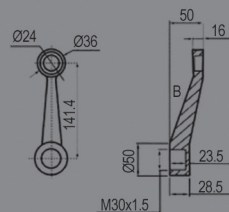

Fachadas

REFERÊNCIA:

A109

ESCOVADO/POLIDO 304/316
ARANHA 1 BRAÇO

REFERÊNCIA:

A110

ESCOVADO/POLIDO 304/316
ARANHA 2 BRAÇOS 90°

REFERÊNCIA:

A111

ESCOVADO/POLIDO 304/316
ARANHA 2 BRAÇOS 180°

REFERÊNCIA:

A112

ESCOVADO/POLIDO 304/316
ARANHA 3 BRAÇOS

REFERÊNCIA:

A113

ESCOVADO/POLIDO 304/316
ARANHA 4 BRAÇOS

REFERÊNCIA:

A114

FIXAÇÃO DE ESTRUTURA/ARANHA
AÇO INOX 304/316

* SOLICITAR MEDIDAS

REFERÊNCIA:

A115

RÓTULA P/ FURO TRONCO CÔNICO
AÇO INOX 304/316

* SOLICITAR MEDIDAS

REFERÊNCIA:

A116

RÓTULA P/ FURO CILINDRICO
AÇO INOX 304/316

* SOLICITAR MEDIDAS