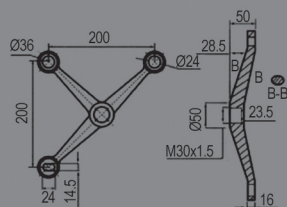

Fachadas

REFERÊNCIA:

A109

ESCOVADO/POLIDO 304/316
ARANHA 1 BRAÇO

REFERÊNCIA:

A110

ESCOVADO/POLIDO 304/316
ARANHA 2 BRAÇOS 90°

REFERÊNCIA:

A111

ESCOVADO/POLIDO 304/316
ARANHA 2 BRAÇOS 180°

REFERÊNCIA:

A112

ESCOVADO/POLIDO 304/316
ARANHA 3 BRAÇOS

REFERÊNCIA:

A113

ESCOVADO/POLIDO 304/316
ARANHA 4 BRAÇOS

REFERÊNCIA:

A116

RÓTULA P/ FURO CILINDRICO
AÇO INOX 304/316

* SOLICITAR MEDIDAS